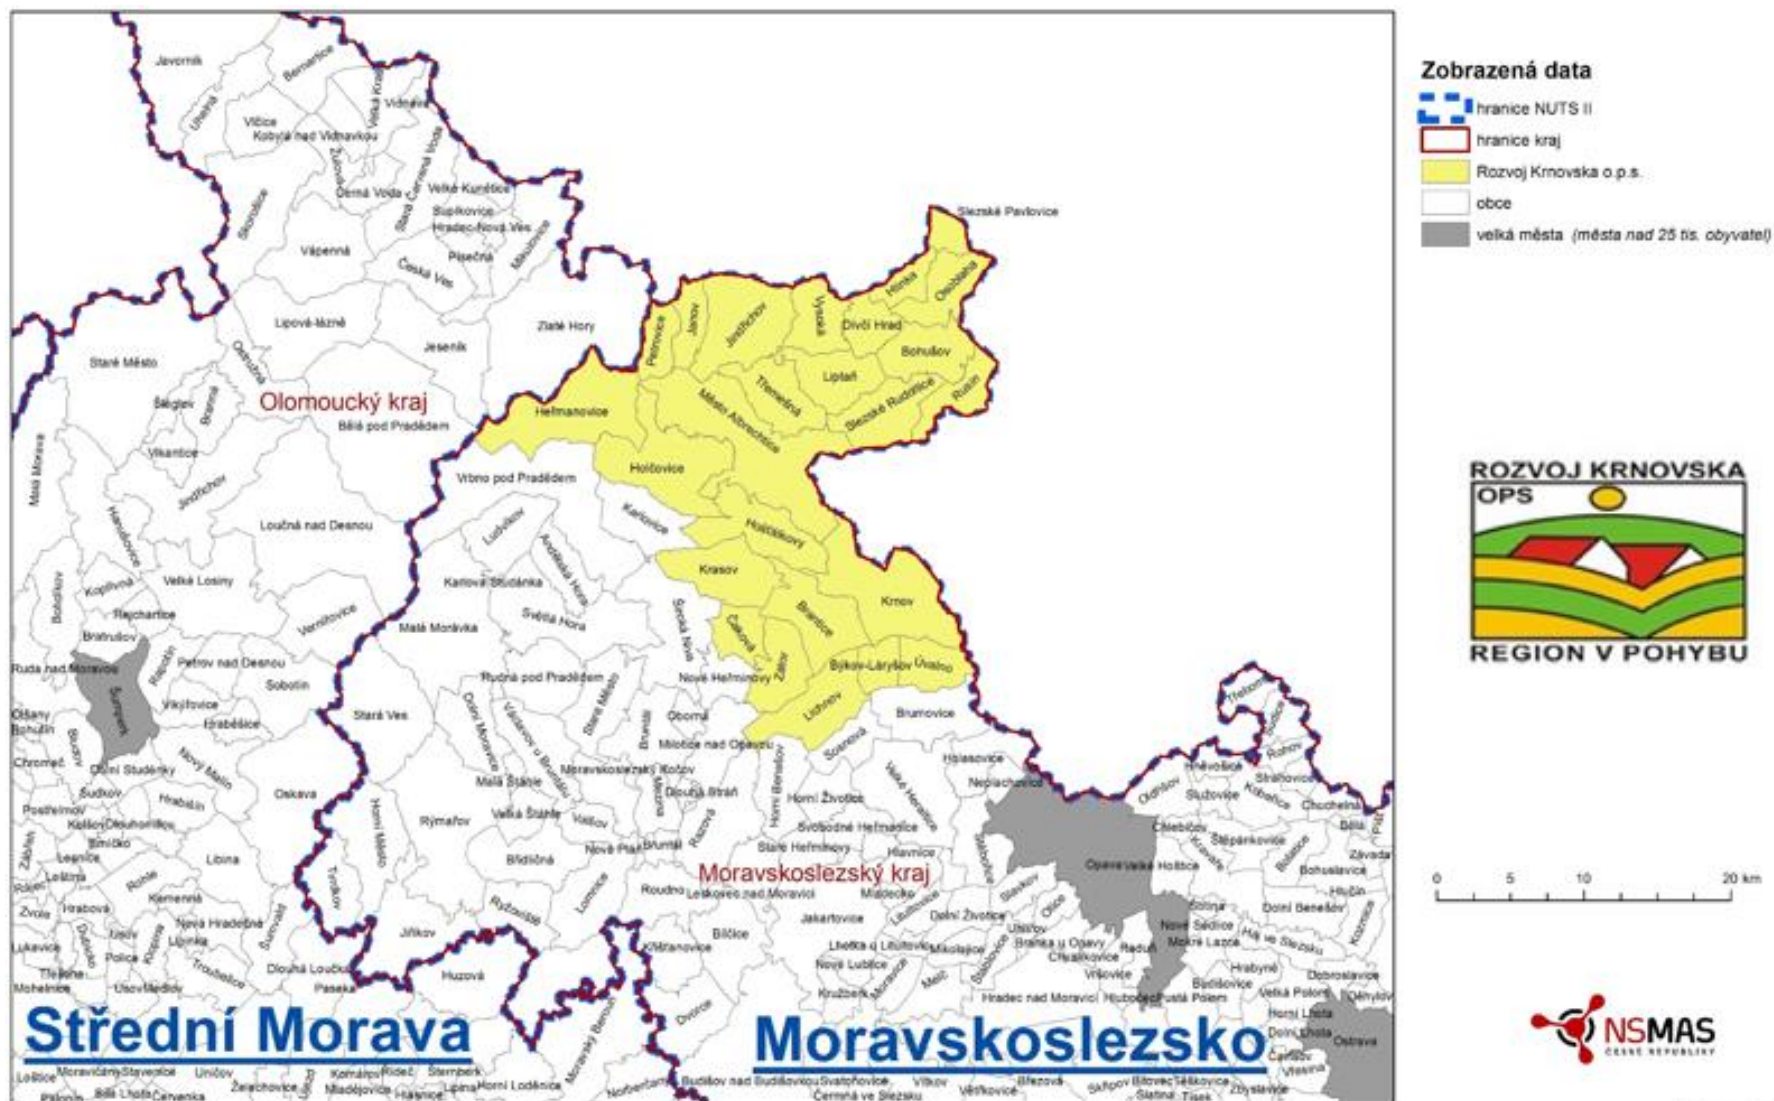

Mapa území a seznam obcí

Abecední seznam obcí

- Bohušov
- Brantice
- Býkov-Láryšov
- Čaková
- Dívčí Hrad
- Heřmanovice
- Hlinka
- Holčovice
- Hošťálkovy
- Janov
- Jindřichov
- Krasov
- Krnov
- Lichnov
- Liptaň
- Město Albrechtice
- Osoblaha
- Petrovice
- Rusín
- Slezské Pavlovice
- Slezské Rudoltice
- Třemešná
- Úvalno
- Vysoká
- Zátor